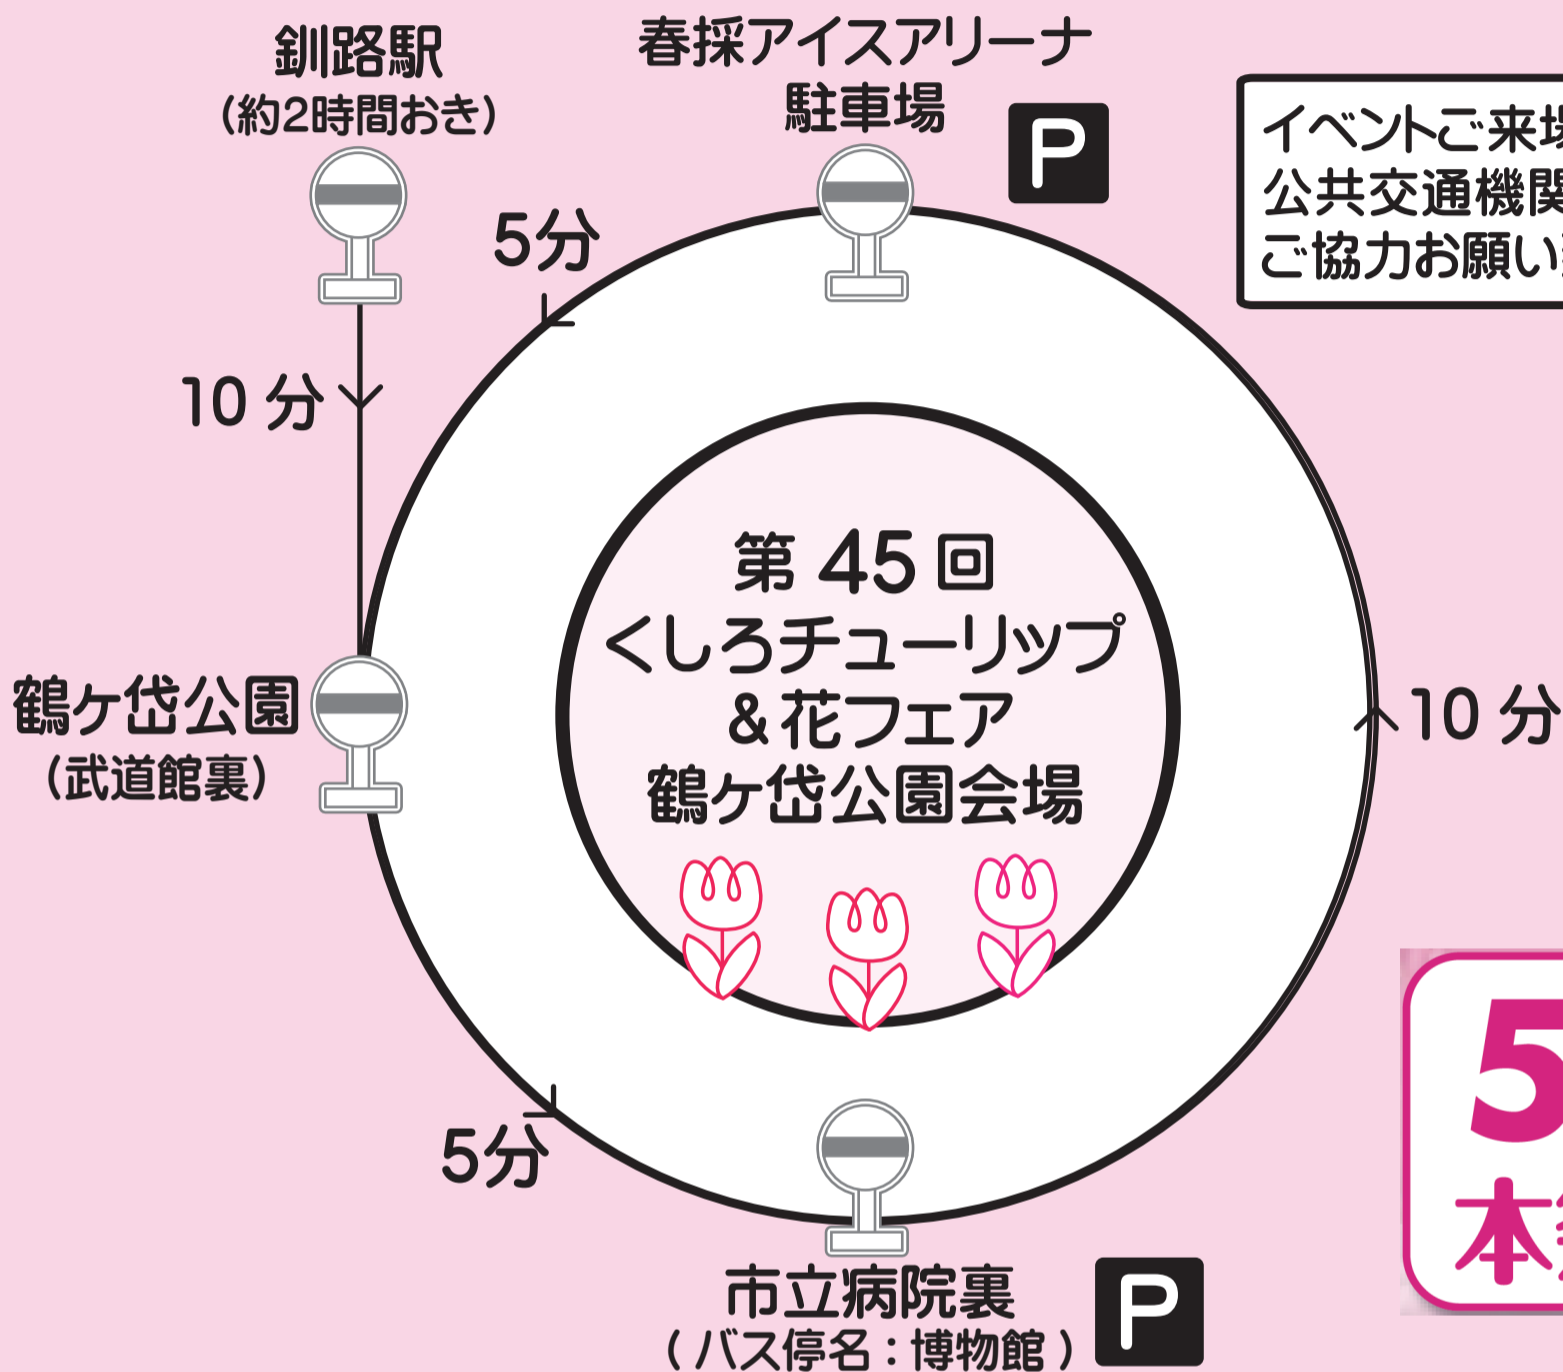

# シャトルバス運行

## シャトルバス巡回簡略図

イベントご来場の際は、路線バスなど公共交通機関をご利用頂きますようご協力お願い致します。

**5/26(日)**  
**本祭のみ運行**

時	臨時駐車場 発		時	鶴ヶ岱公園 発		時	釧路駅前 発
	市立病院裏 発	春採アイスアリーナ 発		春採アイスアリーナ・市立病院 行き	釧路駅前 行き		
9	20	10 30	9	15 55	35	9	45
10	00 20 40	10 30 50	10	15 35 55		10	
11	15 35	10 30	11	15	35	11	50
12	05 25 45	15 35 55	12	00 20 40		12	
13	05 25	15 35	13	00 20	40	13	
14	15 35 55	25 45	14	10 30 50		14	00
15	15 35	05 25 45	15	10 30	50	15	
16	20	30	16	15 55	35	16	